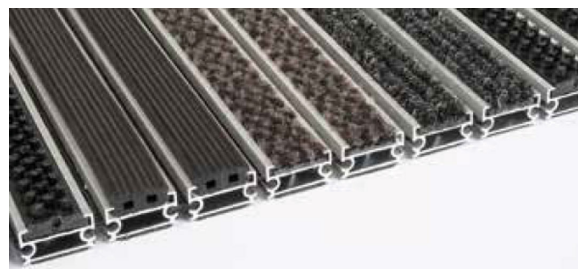

PRO*tablettes*

Tapis d'entrée

protablettes.ch

Tapis d'entrée

Caractéristiques principales

- Hauteur de tapis: 12 à 27mm
Ecart entre profilés: 4mm
- Brosses en nylon 6.6
- Profilés en PVC recyclés résistants aux intempéries et température jusqu'à 90°
- Poids maximum: 1900kg à 3100/100cm²
- Bordures en aluminium anodisé
Profil dénivelé en aluminium possible
- Fils tendeurs en acier résistant à la corrosion ou en inox avec un diamètre de 2mm
- Caoutchouc, moquette boucle ou moquette standard
- Possibilité de mélanger les matières à votre convenance
- Pour pose à l'extérieur, à l'intérieur et SAS de portes automatiques
- Avec ou sans logo

Avec logo

Couleurs disponibles

-  Noir
-  Gris foncé
-  Gris clair
-  Marron
-  Jaune
-  Brun coco
-  Vert foncé
-  Vert clair
-  Vert menthe
-  Bleu foncé
-  Rouge foncé
-  Rouge vif
-  Orange
-  Violet
-  Blanc
-  Bleu clair

Couleurs

Caoutchouc

Noir

Bouclettes 10mm

Noir

Gris foncé

Brun coco

Moquette polyamide