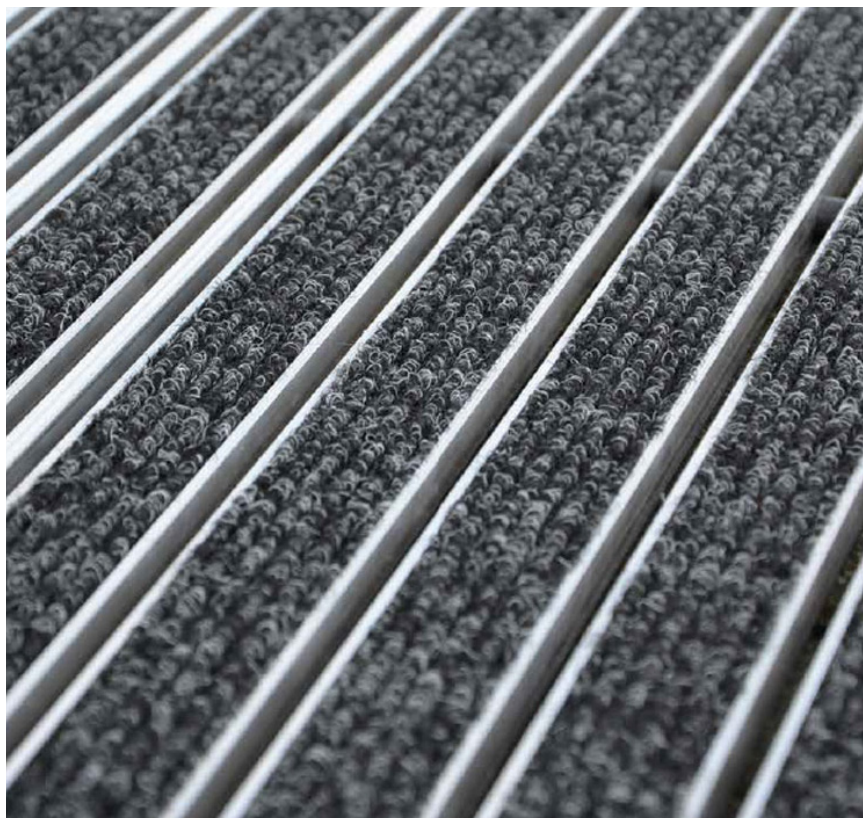

PRO*tablettes*

Tapis d'entrée

protablettes.ch

Tapis d'entrée

Caractéristiques principales

- Hauteur de tapis: 12 à 27mm
Ecart entre profilés: 4mm
- Brosses en nylon 6.6
- Profilés en PVC recyclés résistants aux intempéries et température jusqu'à 90°
- Poids maximum: 1900kg à 3100/100cm²
- Bordures en aluminium anodisé
Profil dénivelé en aluminium possible
- Fils tendeurs en acier résistant à la corrosion ou en inox avec un diamètre de 2mm
- Caoutchouc, moquette boucle ou moquette standard
- Possibilité de mélanger les matières à votre convenance
- Pour pose à l'extérieur, à l'intérieur et SAS de portes automatiques
- Avec ou sans logo

Avec logo

Couleurs disponibles

-  Noir
-  Gris foncé
-  Gris clair
-  Marron
-  Jaune
-  Brun coco
-  Vert foncé
-  Vert clair
-  Vert menthe
-  Bleu foncé
-  Rouge foncé
-  Rouge vif
-  Orange
-  Violet
-  Blanc
-  Bleu clair

Couleurs

Caoutchouc

Noir

Bouclettes 10mm

Noir

Gris foncé

Brun coco

Moquette polyamide

Anthracite

Chocolat

Gris clair

Gris foncé

Teck

Bleu gris

Bleu foncé

Grahpite