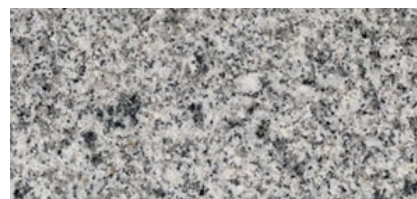

## Dalles de jardin en Granit

### Cinza Pinhel

L (mm)	B (mm)	épaisseur (mm)	finitions	article n°
sur mesure		20	grenailé / sablé / flammé	19337
		30		19338

Sur demande: autre types de granit et autres épaisseurs

### Amarelo Real

L (mm)	B (mm)	épaisseur (mm)	finitions	article n°
sur mesure		20	grenailé / sablé / flammé	19339
		30		19340

Sur demande: autre types de granit et autres épaisseurs