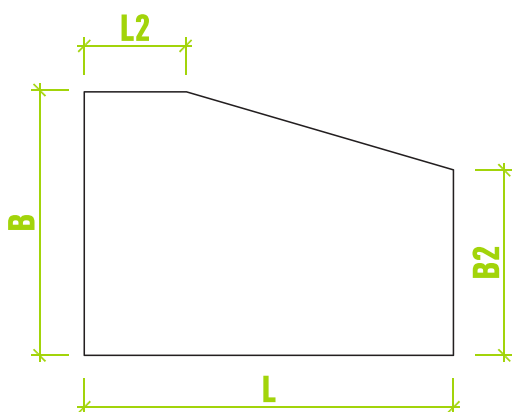

L (mm)	L2 (mm)	B (mm)	B2 (mm)	article n°
100	80	250	130	19219
150	120	250	130	19221

Borne de limite Cinza Antas Grenailé

schéma	dimensions (mm)
	120 x 120 x 600
	article n°
	19222

Bordure pour îlot

Qualité: Granit Cinza Cela / Cinza Pinhel / Cinza Ariz **Finition:** Grenailé

schéma	long. (mm)	L (mm)	L2 (mm)	B (mm)	B2 (mm)	article n°
	1000	230	50	180	105	19251
		230	50	230	155	19252
		250	100	177	107	19253

Bordure standard

Qualité: Granit Cinza Cela / Cinza Pinhel / Cinza Ariz **Finition:** Grenailé

Bordurette chanfrainée des deux côtés

Qualité: Granit Cinza Cela / Cinza Pinhel / Cinza Ariz Finition: Grenailé

schéma	Longueur (mm)	L (mm)	B (mm)	article n°
	1000	200	50	19306
		250		19307
		300		19308
		400		19309
		500		19310
		250	60	19311
		300		19314
		400		19315
		500		19316
		600		19317
		250	80	19318
		300		19319
		400		19320
		500		19321
		600		19322
		200	100	19323
		250		19324
		300		19325
		400		19326
		500		19327
		600	19328	
		190	120	19329
		250		19330
		300		19331
350	19332			
190	150	19333		
250		19334		
300		19335		
350		19336		