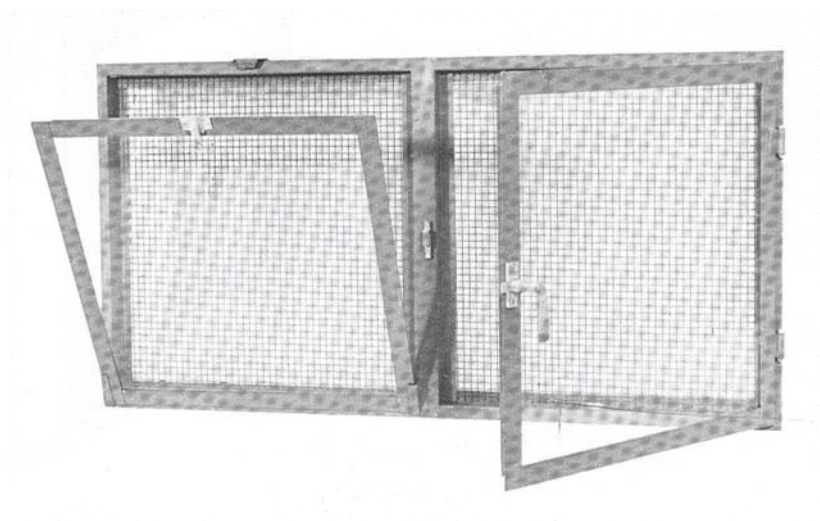

FENÊTRES DE CAVE

Fenêtres de cave

En acier zingué, ouverture en imposte avec ou sans grillage, avec verre simple ou verre isolant, avec loqueteau.

Avec verre simple

Vide de maçonnerie
L x H en mm

600 x 400
600 x 600
600 x 800
800 x 400
800 x 500
800 x 600
1000 x 500
1000 x 600

Option
Sans grillage

Option
Avec grillage fixe

Option
Avec grillage amovible

Avec verre isolant

600 x 400
600 x 600
600 x 800
800 x 400
800 x 500
800 x 600
1000 x 500
1000 x 600

Option
Sans grillage

Option
Avec grillage fixe

Option
Avec grillage amovible

Fenêtres de cave

En acier zingué, à 2 vantaux,
1 vantail s'ouvrant en imposte
avec loqueteau
1 vantail s'ouvrant à la française.

Avec verre simple

Vide de maçonnerie
L x H en mm

1200 x 600
1200 x 800
1200 x 1000
1500 x 600 *
1500 x 800 *
1800 x 600 *
1800 x 800 *
1500 x 1000 *
1800 x 1000 *

Option
Sans grillage

Option
Avec grillage fixe

Option
Avec grillage amovible

* En 3 parties, dont une partie médiane fixe !