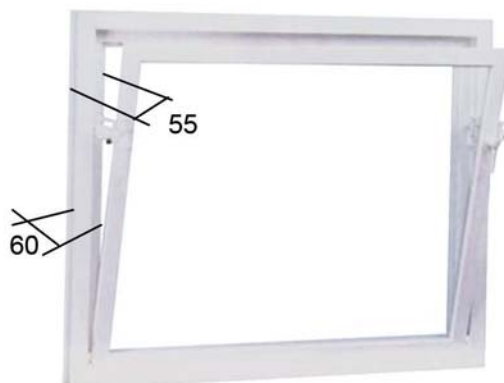

Fenêtres de cave

Cadre et faux cadre en profil PVC extrudé, angles soudés, blanc, ne nécessitant aucun entretien ni peinture étanche, ne gonfle pas, ne gauchit pas.