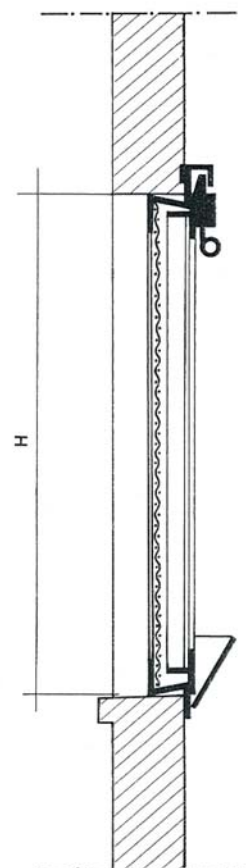

FENÊTRES DE CAVE

Fenêtres de cave

En acier zingué, ouverture en imposte avec ou sans grillage, avec verre simple ou verre isolant, avec loqueteau.

Avec verre simple

Vide de maçonnerie
L x H en mm

600 x 400
600 x 600
600 x 800
800 x 400
800 x 500
800 x 600
1000 x 500
1000 x 600

Option
Sans grillage

Option
Avec grillage fixe

Option
Avec grillage amovible

Avec verre isolant

600 x 400
600 x 600
600 x 800
800 x 400
800 x 500
800 x 600
1000 x 500
1000 x 600

Option
Sans grillage

Option
Avec grillage fixe

Option
Avec grillage amovible

Fenêtres de cave

En acier zingué, à 2 vantaux,
1 vantail s'ouvrant en imposte
avec loqueteau
1 vantail s'ouvrant à la française.

Avec verre simple

Vide de maçonnerie
L x H en mm

1200 x 600
1200 x 800
1200 x 1000
1500 x 600 *
1500 x 800 *
1800 x 600 *
1800 x 800 *
1500 x 1000 *
1800 x 1000 *

Option
Sans grillage

Option
Avec grillage fixe

Option
Avec grillage amovible

* En 3 parties, dont une partie médiane fixe !